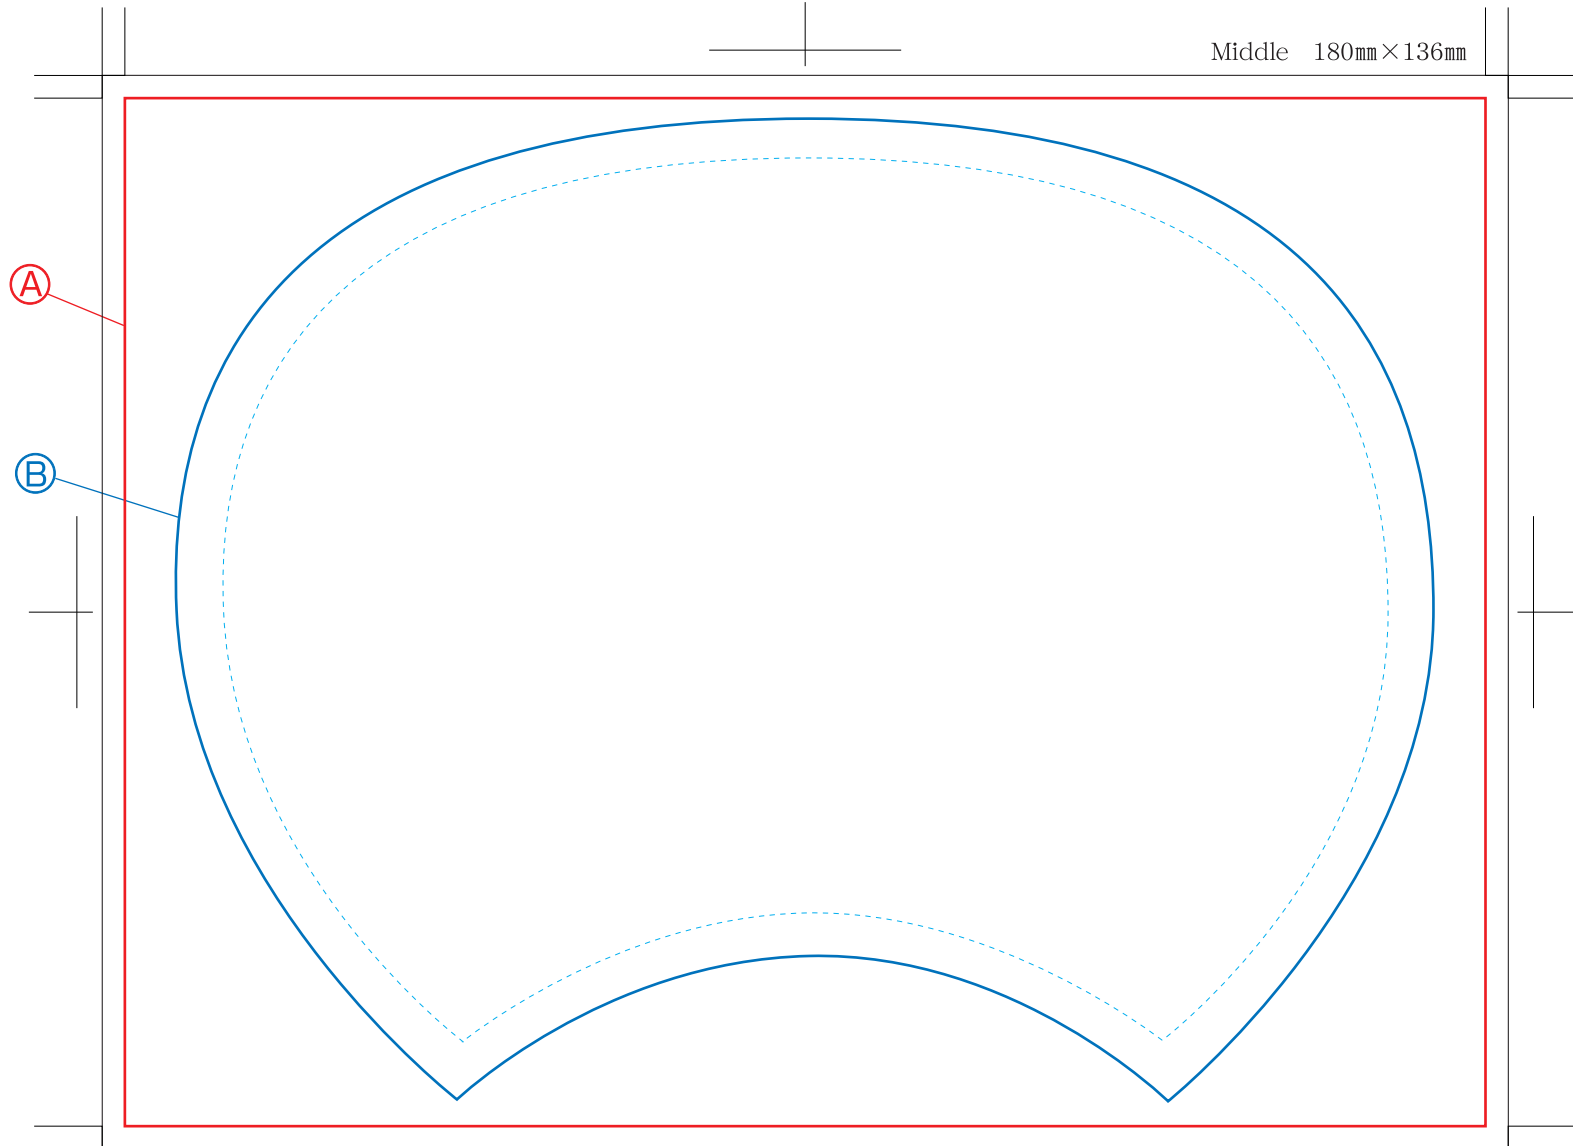

Middle 180mm×136mm

- ※ デザイン・データは**ヌリ足し** **A** (180mm×136mm) で必ず作成して下さい。
- ※ **B**はうちわの仕上がり線(カット位置)です。**団扇の型** **B**には作成しないで下さい。
文字・タイトルは**点線内**に納めて下さい。紙支給の場合も同様です。

【ミドル】
原 寸